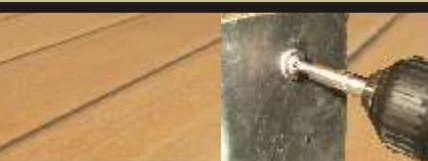

Speed

Holz-Bauschraube

Speed **i**

Unsere Speed ist etwas ganz besonders. Ihr Stahlkern wird nicht durchgehärtet, was die Schraube biegsamer macht. Bis zu 40 Grad lässt sich eine Strongi biegen, bevor sie den Bruchmoment erreicht. Die Schraube wird in einem Arbeitsgang verpresst. Der Unterkopf hat eine spezielle Führung wodurch die Schraube sich perfekt in ein Bohrloch eines z.B. Stahlwinkel mit entsprechendem Loch einpasst. Die Ruspert Beschichtung erhöht die Lebenszeit und mindert die Einschraubreibung.

Speed gelb verzinkt - ruspert Beschichtet

7,0 x 40	100 Stck.	48956/0	Bodeneinschlaghülsen 7x7	mittel-weich	
7,0 x 50	100 Stck.	48958/4	Bodeneinschlaghülsen 9x9	mittel-weich	

Speed gelb verzinkt - ruspert Beschichtet

Kein Vorbohren - ca 5 mal fester als eine DIN 571 Sechskantschraube -

- Extrem kräftige Bauschraube
- Farbton: Gelb oder Ruspert silber
- Made in Germany
- Gleitbeschichtet
- 7x40 u. 7x50 sind besonders für Bodeneinschlaghülsen geeignet