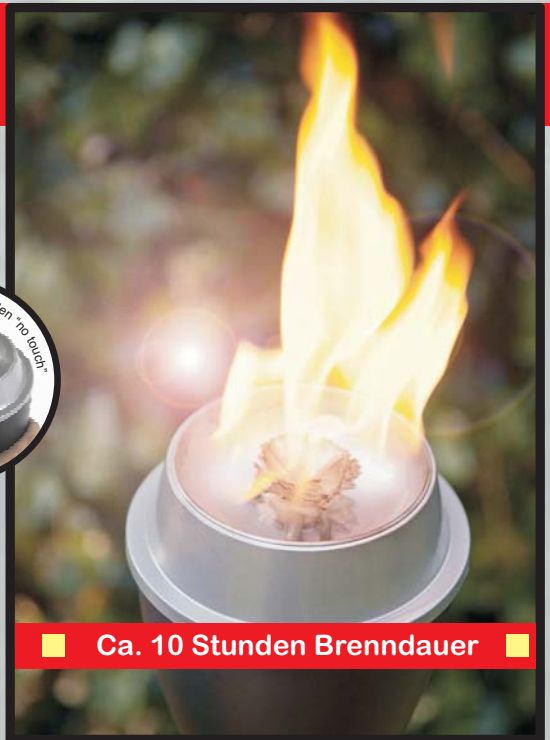

■ Starkwindfest und Regenstabil ■

■ Ca. 10 Stunden Brenndauer ■

- Starkwindfest durch die Brennmulde
- Glasfaserdocht, kein Ersatzdocht notwendig.
- Fackelmaße: Stab mit Fackel ca.160 cm, Big Wave Höhe ca.25 cm Durchmesser am oberen Rand ca.11,5 cm.
- Witterungsbeständig durch hochwertige Materialien: Aluminium Fackelkörper, Zeder Hartholzstab bzw. Aluminiumstab 28 mm stark
- Ca. 10 Stunden Brenndauer
- "no touch " Befüllmechanismus. Keine öligen Finger mehr!

Artikel	Nr.	Stab	Verpackungsart	VE Inhalt	Farbe	empf.Preis
Big Wave	41113	Holz	Bulk	11 Fackeln	silber	42,50 €
Big Wave	11113	Holz	Display	15 Fackeln	silber	42,50 €
Big Wave	22113	Alu	Geschenkbox	6 Fackeln	silber	42,50 €
Big Wave	41213	Holz	Bulk	11 Fackeln	schwarz	42,50 €
Big Wave	11213	Holz	Display	15 Fackeln	schwarz	42,50 €
Big Wave	22213	Alu	Geschenkbox	6 Fackeln	schwarz	42,50 €